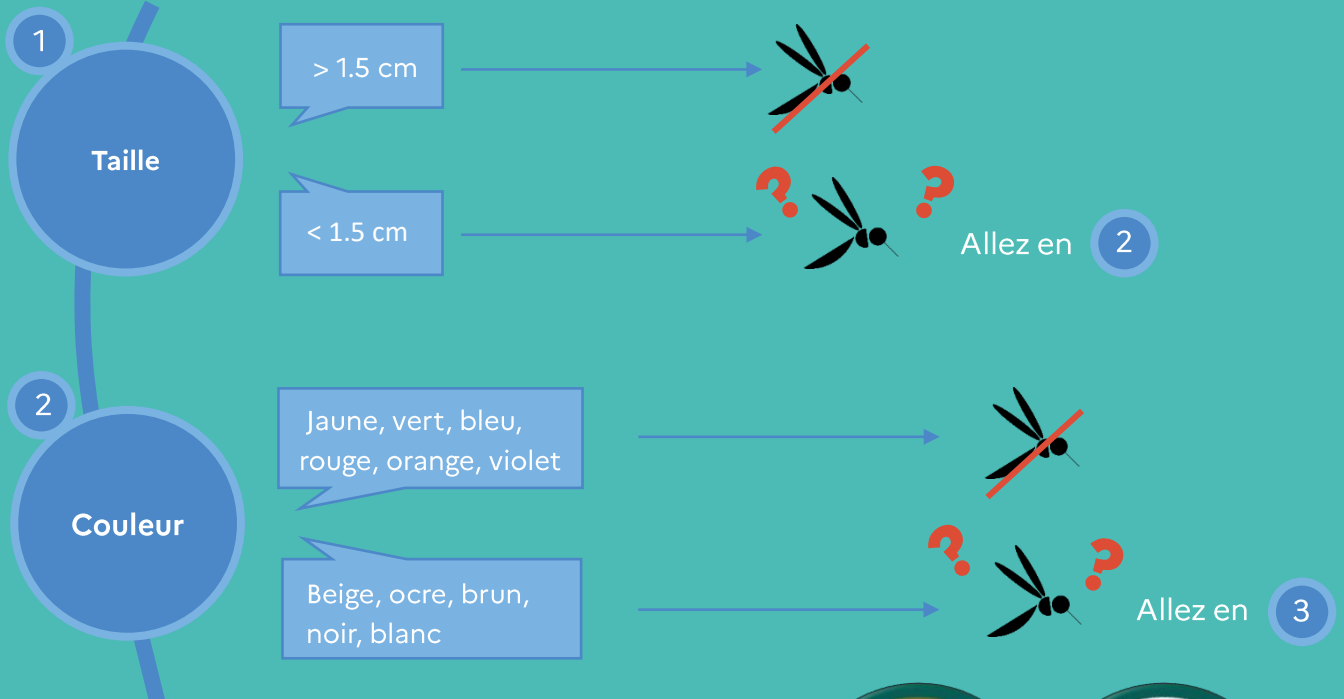

# Reconnaître un moustique

Tout ce qui vole n'est pas moustique !  
Ne confondez pas le moustique avec d'autres insectes qui lui ressemblent.

Tous les insectes possèdent :

- un corps en 3 parties (tête-thorax-abdomen)
- 6 pattes
- 1 paire d'antennes

tête | thorax | abdomen

Différents points à observer dans l'ordre :

Le moustique est un insecte qui possède :

- un organe piqueur au niveau de la tête : la trompe
- 2 ailes (seulement)

# Reconnaître un moustique (suite)

Le moustique tigre est un moustique aux caractéristiques suivantes :

Petite taille  
Autres couleurs

Bande blanche sur  
la tête et le thorax

Corps noir et  
blanc

Taches blanches  
sur les pattes

Très agressif il pique en plein jour !

Jambes et mollets sont visés, venant rarement auprès de la tête, on ne l'entend pas !

Pour en savoir plus :  
<https://agirmoustique.fr>