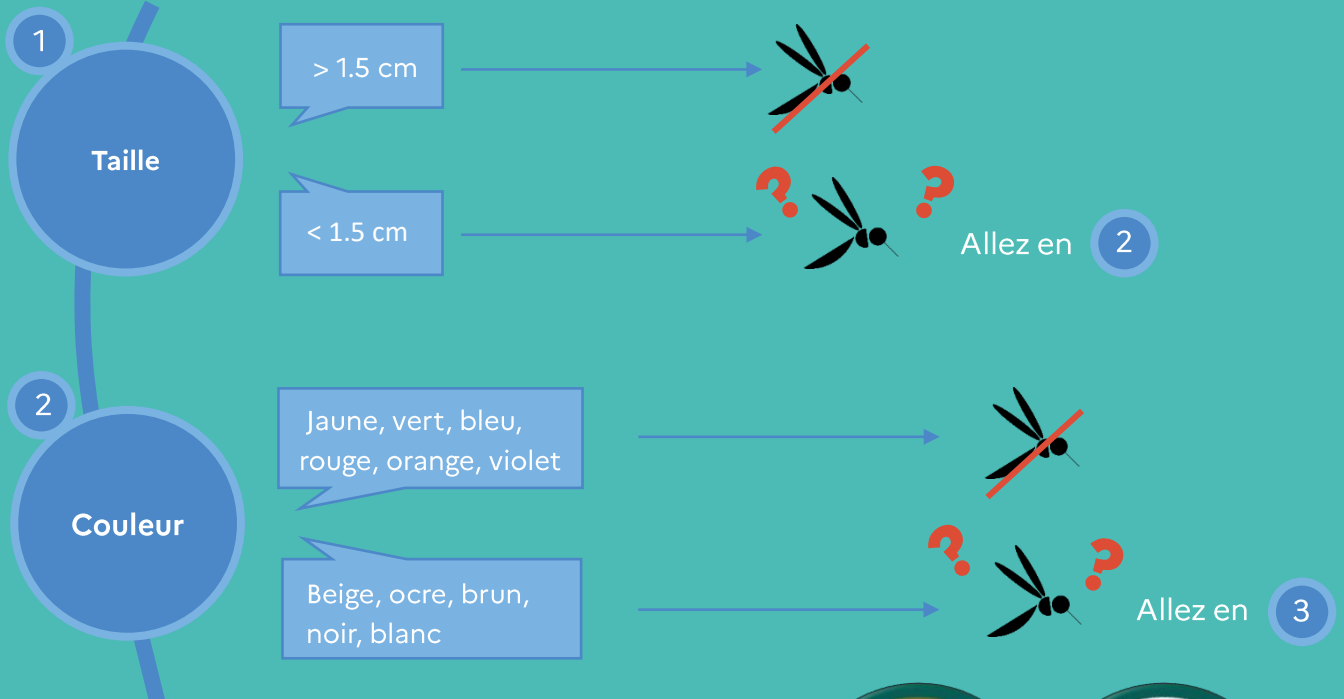

# Reconnaître un moustique

Tout ce qui vole n'est pas moustique !  
Ne confondez pas le moustique avec d'autres insectes qui lui ressemblent.

Tous les insectes possèdent :

- un corps en 3 parties (tête-thorax-abdomen)
- 6 pattes
- 1 paire d'antennes

tête | thorax | abdomen

Différents points à observer dans l'ordre :

Le moustique est un insecte qui possède :

- un organe piqueur au niveau de la tête : la trompe
- 2 ailes (seulement)

# Reconnaître un moustique (suite)

Le moustique tigre est un moustique aux caractéristiques suivantes :

Petite taille

Bande blanche sur  
la tête et le thorax

Corps noir et  
blanc

Taches blanches  
sur les pattes

Très agressif il pique en plein jour !  
Jambes et mollets sont visés, venant rarement auprès de la tête, on ne l'entend pas !